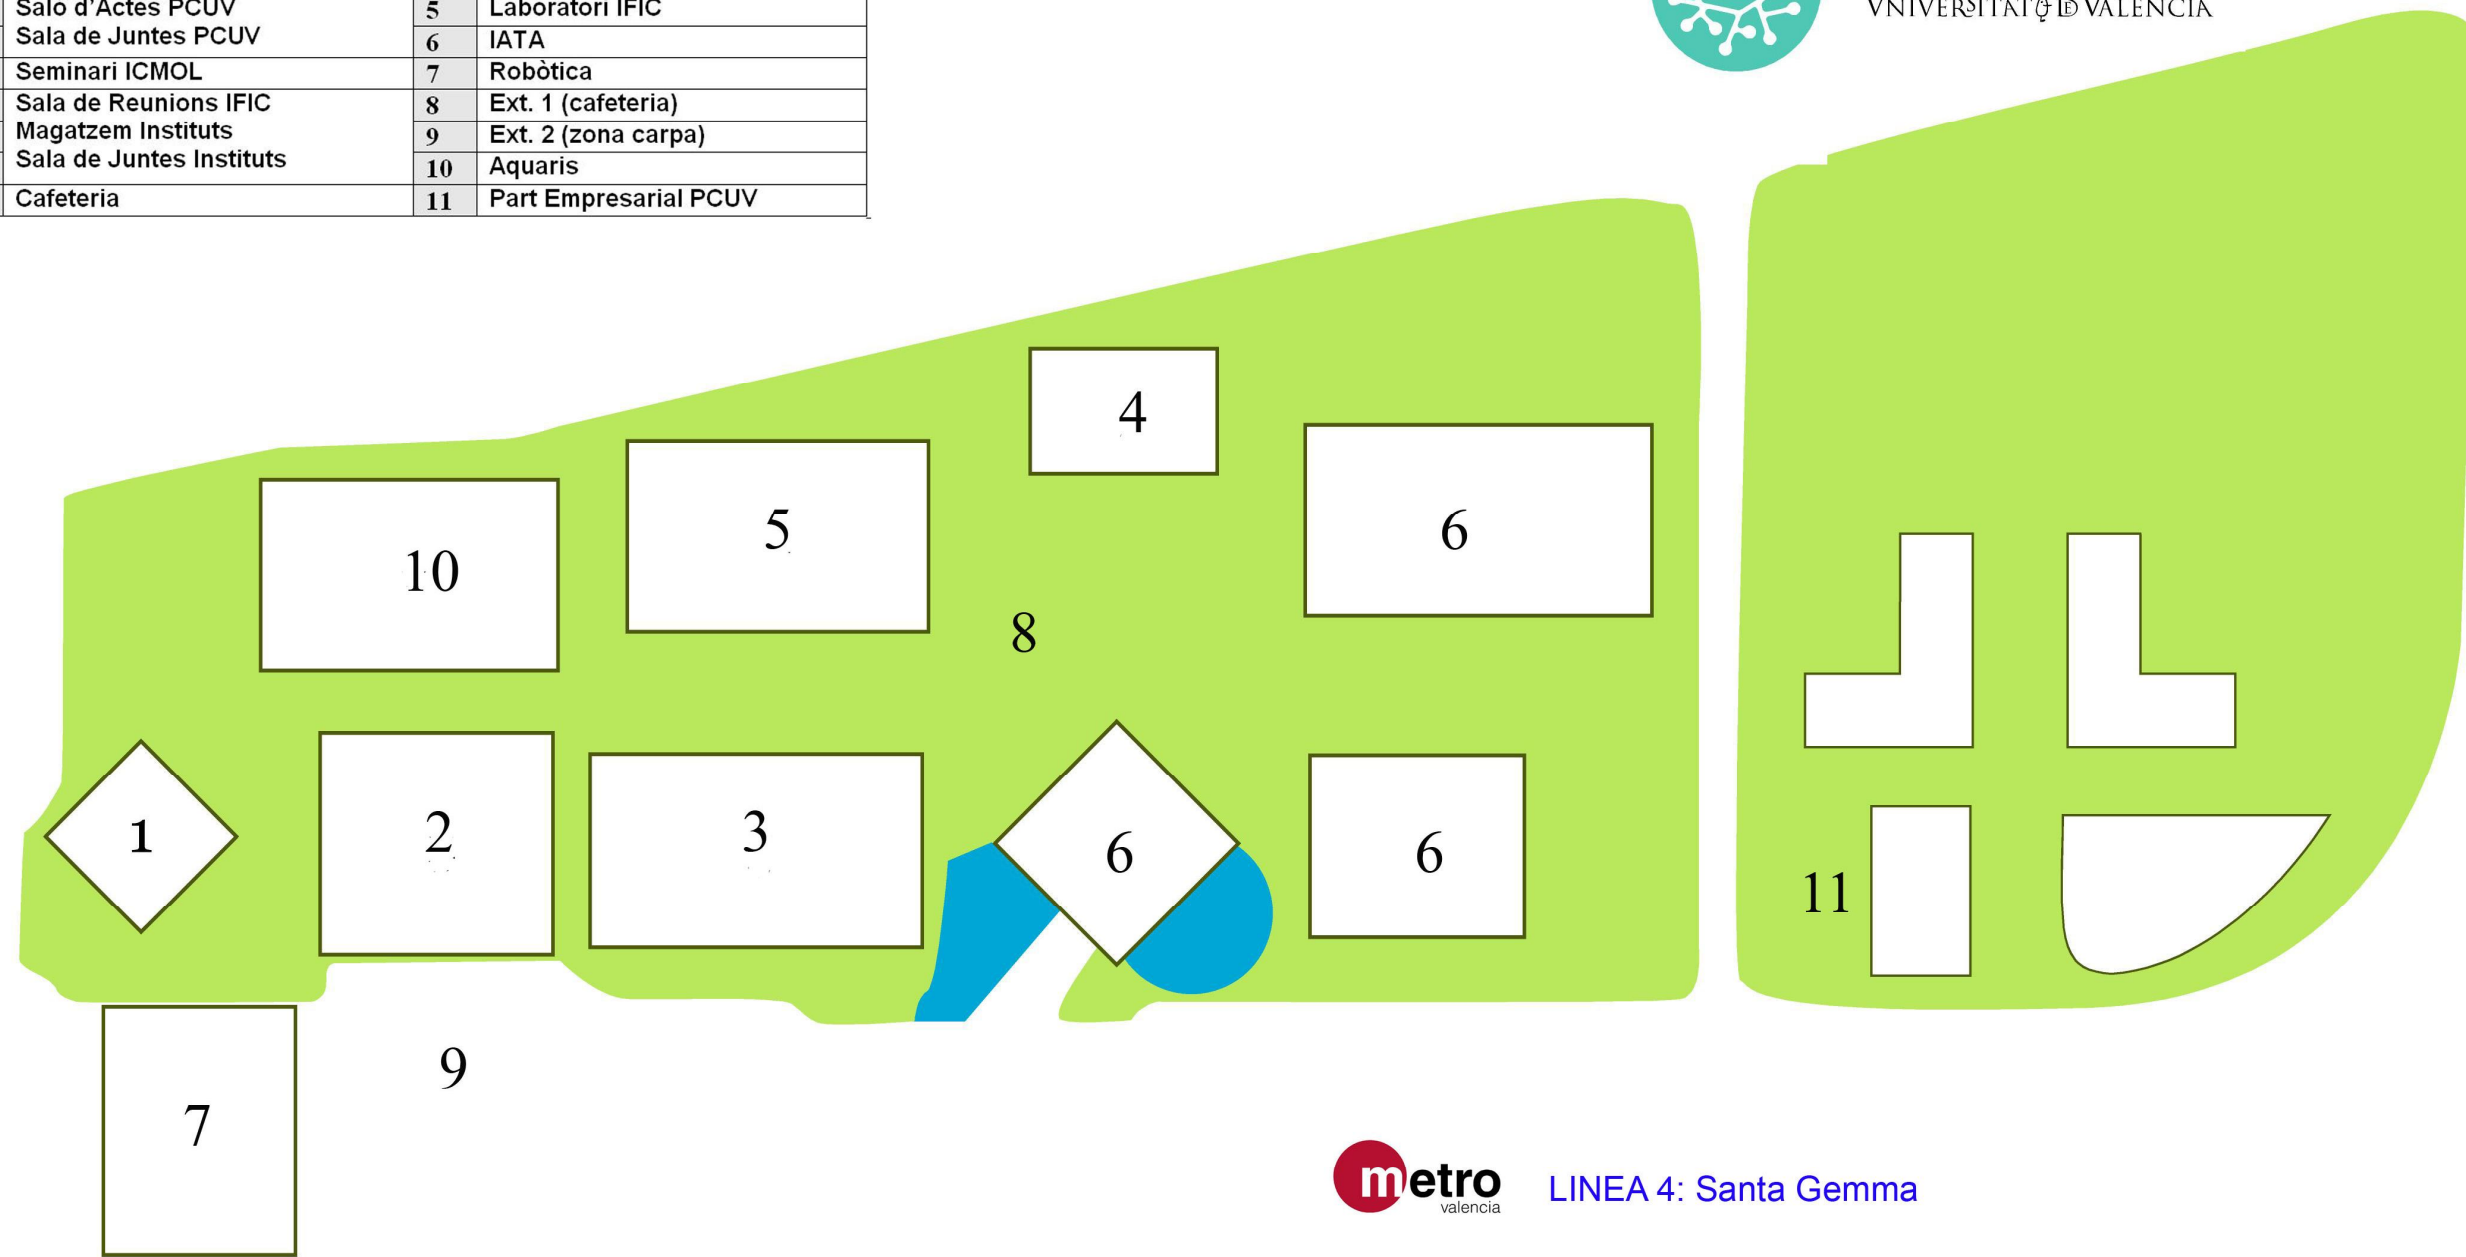

EXPOCIENCIA 2009

PROGRAMA D'ACTIVITATS

1	Saló d'Actes PCUV Sala de Juntes PCUV	5	Laboratori IFIC
2	Seminari ICMOL	6	IATA
3	Sala de Reunions IFIC Magatzem Instituts Sala de Juntes Instituts	7	Robòtica
4	Cafeteria	8	Ext. 1 (cafeteria)
		9	Ext. 2 (zona carpa)
		10	Aquaris
		11	Part Empresarial PCUV

PARC CIENTÍFIC
UNIVERSITAT DE VALÈNCIA

LINEA 4: Santa Gemma

LINEA 4: RTVV